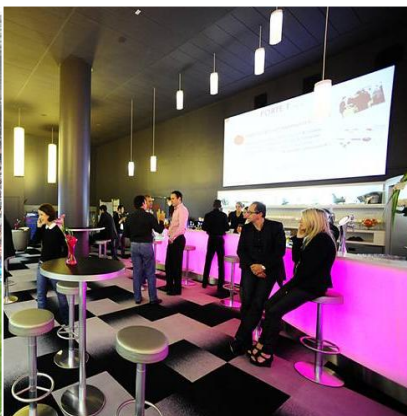

LOGES OPEN

👁️ UN ACCÈS PRIVILÉGIÉ & LES MEILLEURES PLACES DU STADE DE FRANCE®

Places de parking réservées dans le Stade de France®	1 place pour 2 P1 pour les entrées en porte T P3 pour les entrées en porte E
Accueil VIP	Entrée par les portes d'honneur E ou T suivant l'emplacement de la loge & accueil par nos hôtes
Billetterie	Tribune privative en accès direct depuis la Loge Fauteuils avec accoudoirs housés

🍴 DES ESPACES EXCLUSIFS & UNE RESTAURATION HAUT DE GAMME

Un Instant gourmand dans un écrin de convivialité Cocktail dînatoire : Le temps d'un match, Lenôtre vous propose une alliance de saveurs, de couleurs et d'originalités autour de produits de saison.	Apéritif d'accueil Pièces cocktails salées • Plat chaud Plateau de Fromages • Pièces cocktails sucrées Corbeille de fruits • café • douceurs Boissons à discrétion : Champagne, vins, bières et softs
Service Loge	Maitre d'hôtel particulier à votre service
Accès au Bar des Loges Hall E	Boissons et dégustations culinaires offertes Services, animations et jeux proposés par nos partenaires
Cadeau Stade de France® remis à chaque invité	Tee-shirt de la gamme Adidas

★ UNE RELATION PERSONNALISÉE & UN ACCOMPAGNEMENT EXPERT

Service Relations Clients Entreprises dédié	Tél. : 01 55 93 01 96 • Fax : 01 55 93 07 98 E-mail : relation-entreprises@stade france.fr
Informations pratiques transmises en amont par e-mail	Déroulé de la soirée, prestations et animations
Envoi sécurisé des invitations	Pochettes VIP avec billets et places de parking

TARIF PAR ÉVÉNEMENT ET PAR PERSONNE HT*

499 € HT

PRIVATISEZ VOTRE ESPACE

Pour vos opérations de plus de 100 personnes, le Stade de France® vous propose de privatiser votre espace pour plus d'intimité avec vos invités. Activez les Packs **Sièges Premier en cocktail ou repas** et profitez d'un **espace personnalisable à votre marque**. Bénéficiez également d'un **accompagnement dédié** à l'organisation de votre événement.

Pour plus d'informations, consultez votre **Service Commercial** au 01 55 93 07 75

* Offre sous réserve de disponibilités – Déroulé de l'événement susceptible de variations. Déroulé définitif communiqué par mail 3 semaines avant l'événement.