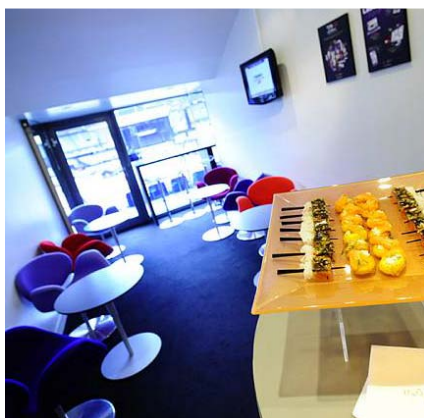

LOGES OPEN

UN ACCÈS PRIVILÉGIÉ & LES MEILLEURES PLACES DU STADE DE FRANCE®

Places de parking réservées dans le Stade de France®	1 place pour 2 P1 pour les entrées en porte T P3 pour les entrées en porte E
Accueil VIP	Entrée par les portes d'honneur E ou T suivant l'emplacement de la loge & accueil par nos hôtes
Billetterie	Tribune privative en accès direct depuis la Loge Fauteuils avec accoudoirs housés

DES ESPACES EXCLUSIFS & UNE RESTAURATION HAUT DE GAMME

Un Instant gourmand dans un écrin de convivialité Cocktail dînatoire : Le temps d'un match, Lenôte vous propose une alliance de saveurs, de couleurs et d'originalités autour de produits de saison.	Apéritif d'accueil Pièces cocktails salées • Plat chaud Plateau de Fromages • Pièces cocktails sucrées Corbeille de fruits • café • douceurs Boissons à discrétion : Champagne, vins, bières et softs
Service Loge	Maitre d'hôtel particulier à votre service
Accès au Bar des Loges Hall E	Boissons et dégustations culinaires offertes Services, animations et jeux proposés par nos partenaires
Cadeau Stade de France® remis à chaque invité	Tee-Shirt officiel Stade Français de la gamme Adidas

UNE RELATION PERSONNALISÉE & UN ACCOMPAGNEMENT EXPERT

Service Relations Clients Entreprises dédié	Tél. : 01 55 93 01 96 • Fax : 01 55 93 07 98 E-mail : relation-entreprises@stadefrance.fr
Informations pratiques transmises en amont par e-mail	Déroulé de la soirée, prestations et animations
Envoi sécurisé des invitations	Pochettes VIP avec billets et places de parking
TARIF PAR ÉVÉNEMENT ET PAR PERSONNE HT*	499 € HT

PRIVATISEZ VOTRE ESPACE

Pour vos opérations de plus de 100 personnes, le Stade de France® vous propose de **privatiser votre espace** pour plus d'intimité avec vos invités. Activez les Packs **Sièges Premier en cocktail ou repas** et profitez d'un **espace personnalisable à votre marque**. Bénéficiez également d'un **accompagnement dédié** à l'organisation de votre événement.

Pour plus d'informations, consultez votre **Service Commercial** au 01 55 93 07 75