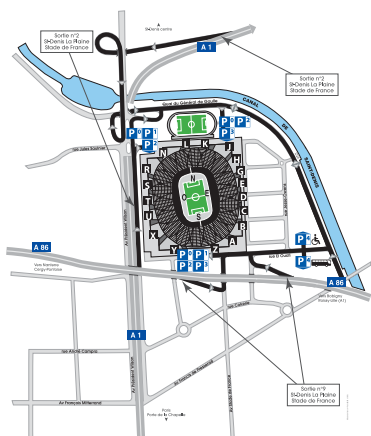

PENSEZ À ACHETER

vos tickets de parking en avance aucune vente sur place

Pour accéder au Stade

- **En transports :** Métro ligne 13, RER B et D et de nombreuses lignes de bus.
- **Par autocar :** Pour votre confort, réservez votre emplacement de parking et bénéficiez d'un emplacement garanti, d'un parking surveillé et d'un personnel d'accueil à votre disposition. 100 € en pré-vente au lieu de 150 €.
- **En voiture :** Parkings à proximité du Stade de France®. Pré-réservations uniquement : 12 € au lieu de 15 € (dans la limite des quotas disponibles).

STADEFRANCE.COM ☎ 01 55 93 01 49
LOCATIONS PROS GROUPES & CE ☎ 01 55 93 01 18

STADEFRANCE VIBREZ + GRAND