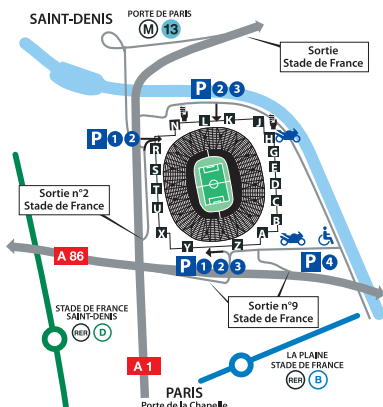

VOYAGEZ MALIN,

utilisez les transports en commun ou préférez le covoiturage

PENSEZ À ACHETER

vos tickets de parking en avance
aucune vente sur place